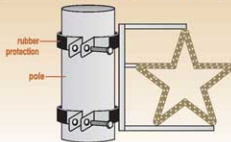

PATENTED
ISO 9001 IP44 CE