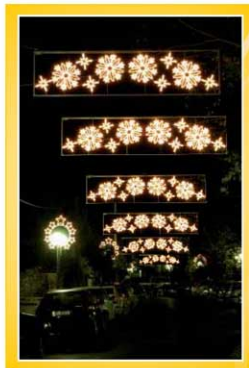

PATENTED
ISO 9001 IP44 CE