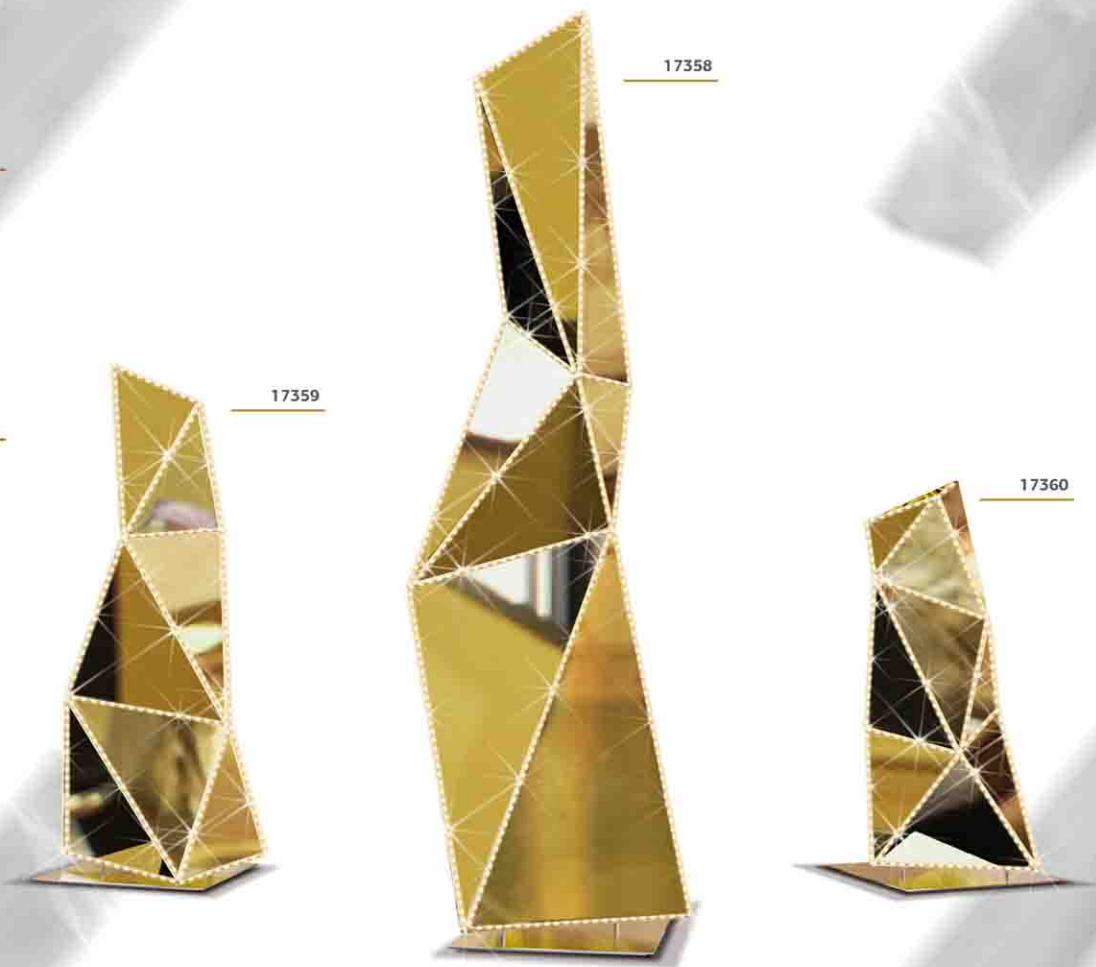

17358

H: 4,00m
L: 1,25m
W: 1,25m
Ø: -
P: 64W
TP: 3D
MV: 24V
PS: ☒

17358

17359

H: 2,25m
L: 0,80m
W: 0,80m
Ø: -
P: 40W
TP: 3D
MV: 24V
PS: ☒

17359

17360

H: 1,70m
L: 0,70m
W: 0,70m
Ø: -
P: 29W
TP: 3D
MV: 24V
PS: ☒

17360

Any color and size can be made upon request.