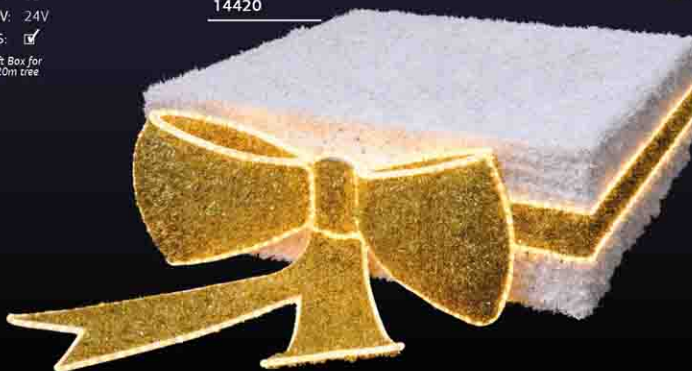

14420

H: 0,50m
L: 1,50m
W: 2,40m
Ø: -
P: 43W
TP: 3D
MV: 24V
PS: ☒

Gift Box for
3,20m tree

14420