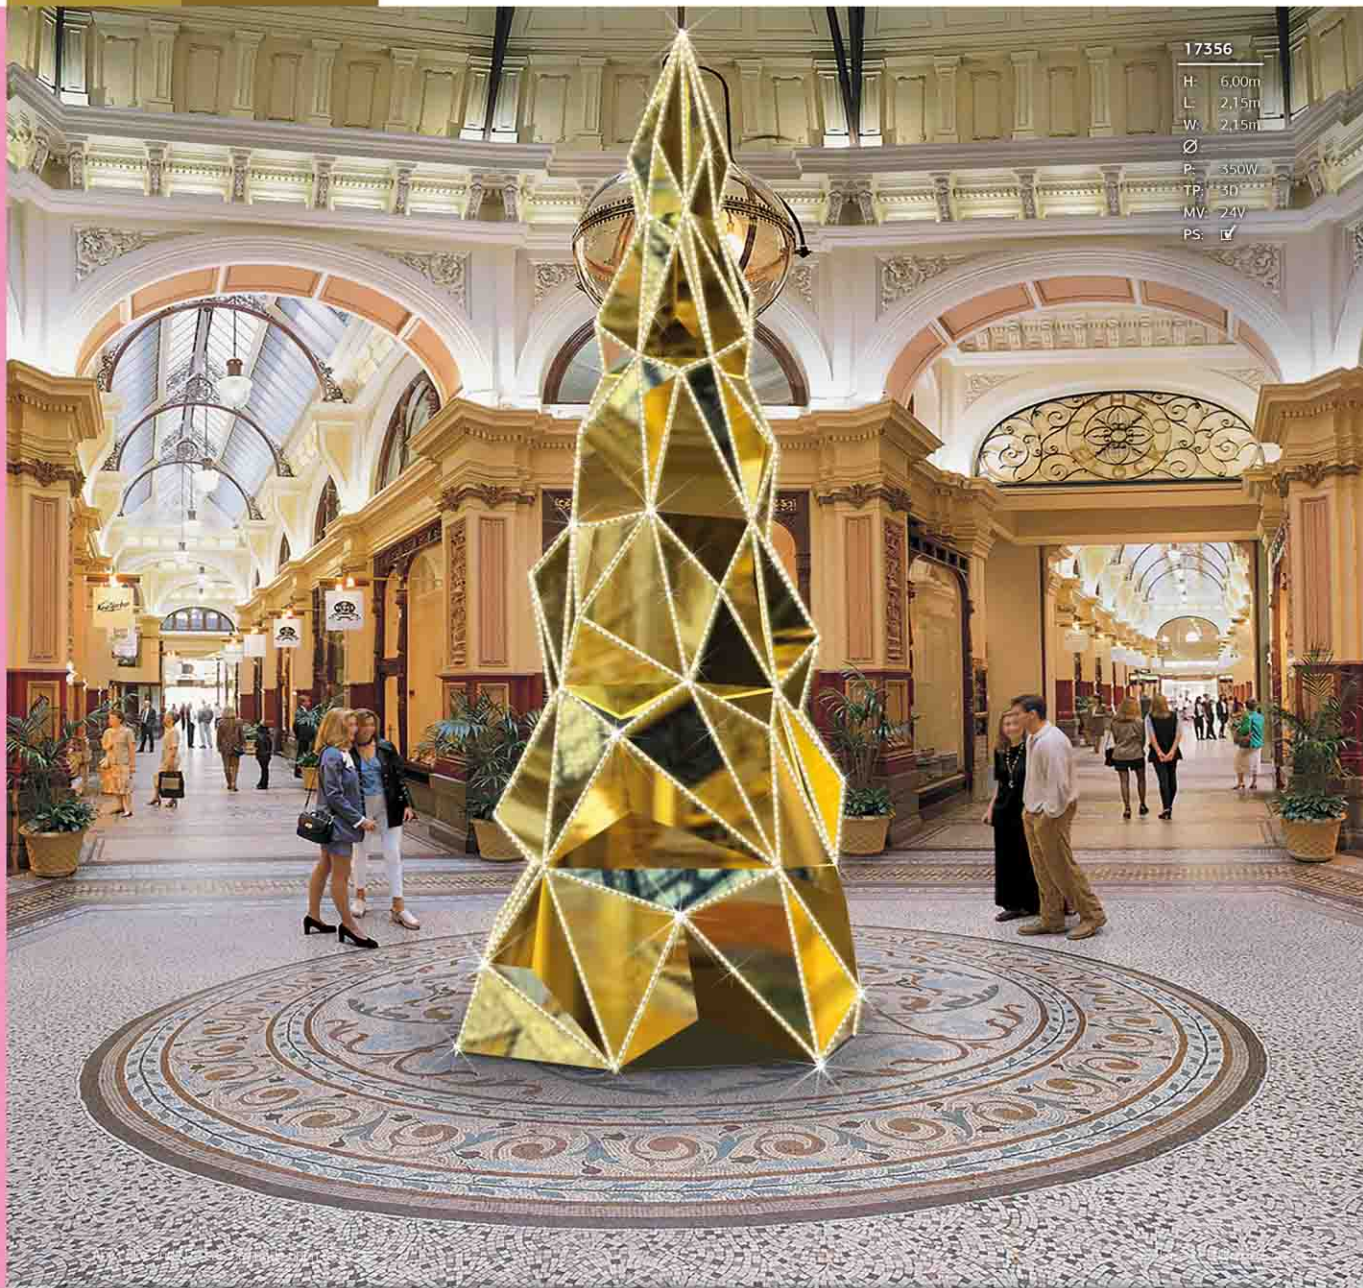

*Aluminium*

**3D**

*Trees*

17356

H: 6,00m  
 L: 2,15m  
 W: 2,15m  
 Ø:  
 P: 350W  
 TP: 3D  
 MV: 24V  
 PS:

17357

H: 5,00m  
 L: 2,30m  
 W: 2,30m  
 Ø:  
 P: 180W  
 TP: 5D  
 MV: 24V  
 PS:

3D ALUMINIUM TREES